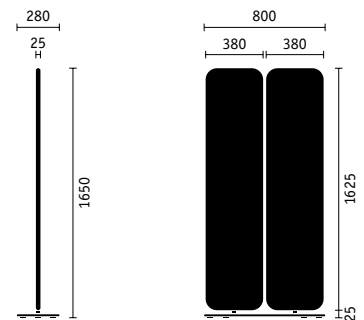

Afschermelement
viswall

Afschermen en een vrije zoneindeling met Sedus viswall.

Boven: De beide vleugels kunnen onafhankelijk van elkaar worden gedraaid.
Onder: Met meerdere elementen kunnen eenvoudig configuraties worden gevormd.

De "viswall" brengt de wens van open kantoorlayouts alsmede van vertrouwelijkheid en bescherming tegen afleiding met elkaar in overeenstemming. Hiervoor is "viswall" als dubbel afschermelement geconcipieerd, bestaande uit vrij draaibare lamellen die op een stabiele bodemplaat zijn verankerd. Dankzij de draaibaarheid van de gestoffeerde vleugels kunnen de elementen geheel naar wens transparant, open of als volledige afscherming worden gebruikt. Door de puntig toelopende uiteinden van de bodemplaten kunnen de modules in een rij worden opgesteld, maar ook in verschillende richtingen wijzend en verspringend worden geplaatst. Design: speziell®