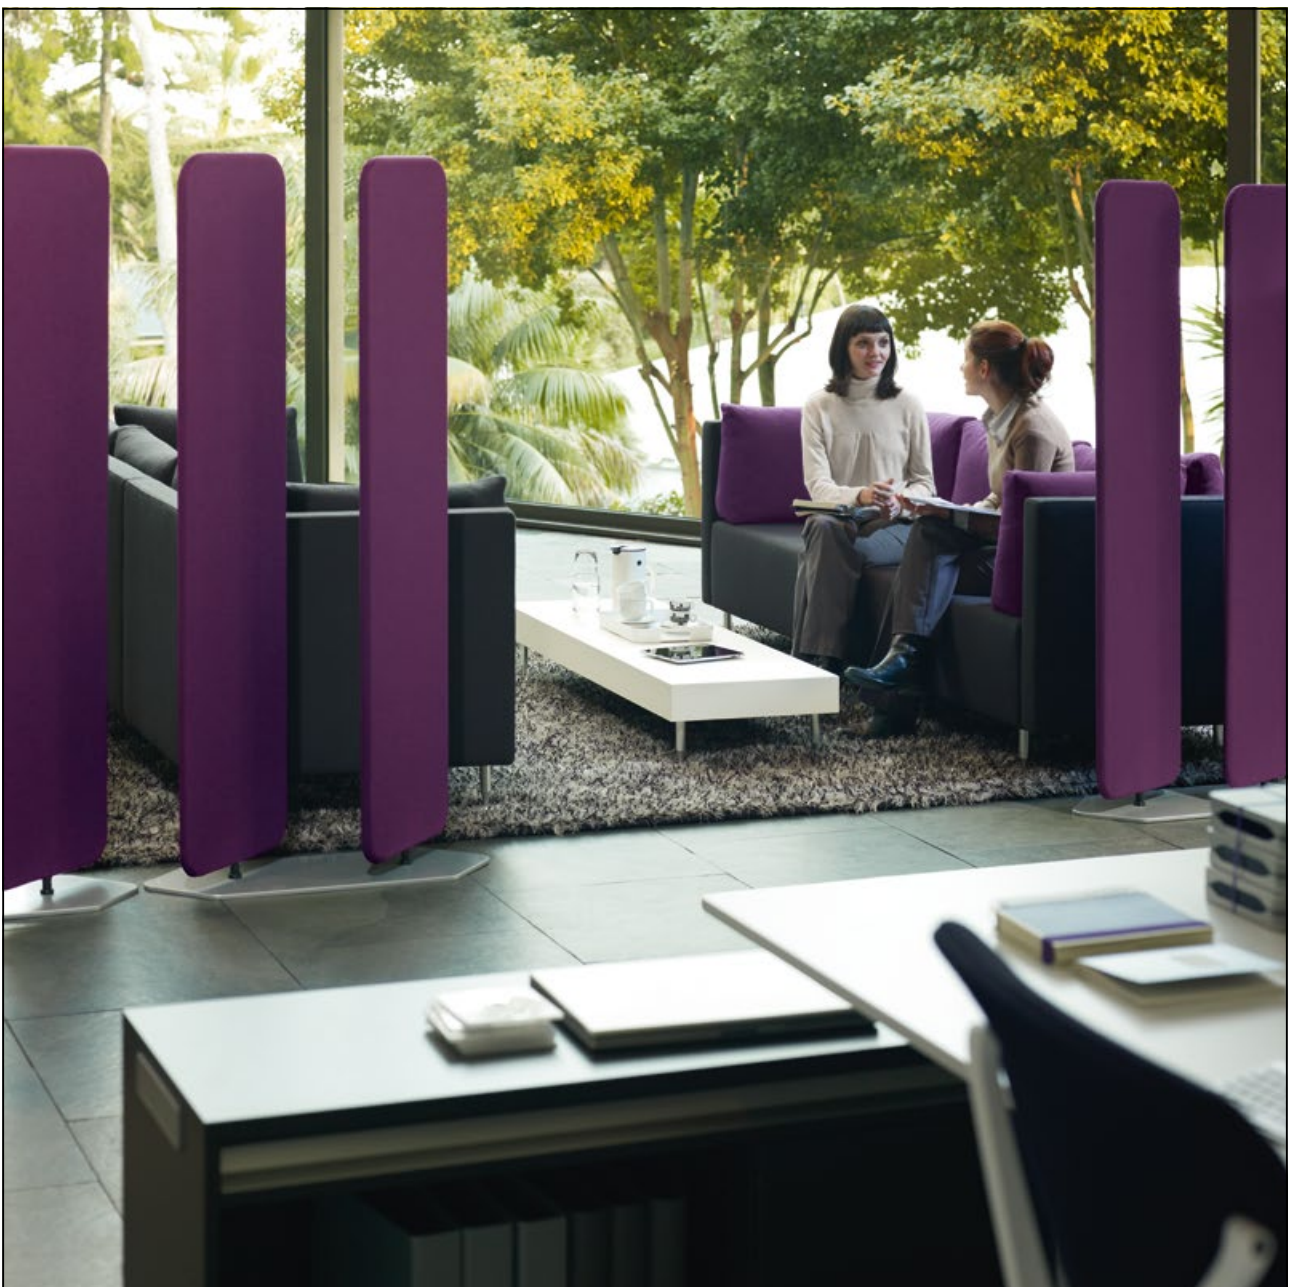

Afschermelement
viswall

Afschermen en een vrije zoneindeling met Sedus viswall.

Boven: De beide vleugels kunnen onafhankelijk van elkaar worden gedraaid.
Onder: Met meerdere elementen kunnen eenvoudig configuraties worden gevormd.

De "viswall" brengt de wens van open kantoorlayouts alsmede van vertrouwelijkheid en bescherming tegen afleiding met elkaar in overeenstemming. Hiervoor is "viswall" als dubbel afschermelement geconcipieerd, bestaande uit vrij draaibare lamellen die op een stabiele bodemplaat zijn verankerd. Dankzij de draaibaarheid van de gestoffeerde vleugels kunnen de elementen geheel naar wens transparant, open of als volledige afscherming worden gebruikt. Door de puntig toelopende uiteinden van de bodemplaten kunnen de modules in een rij worden opgesteld, maar ook in verschillende richtingen wijzend en verspringend worden geplaatst. Design: speziell®