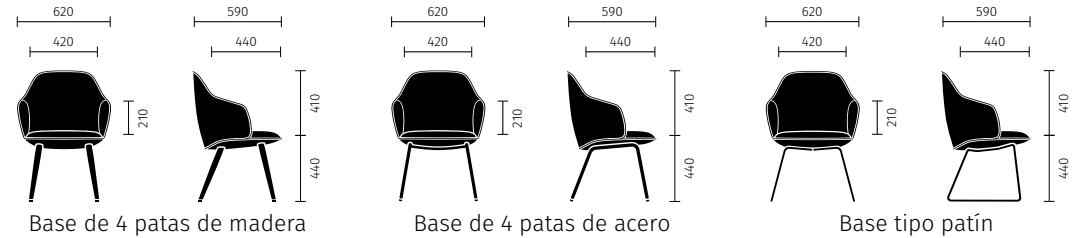

Características

- La silla de carcasa con acolchado completo tiene una altura de asiento de 445 mm y un ángulo de asiento para sentarse erguido a la mesa.
- Un elemento de diseño llamativo es el acabado del tapizado a elegir (formal o informal).
- Un elemento de diseño llamativo son las puntadas decorativas de doble pespunte en todo el contorno: el interior y el exterior se componen del material de tapizado utilizado y el color del hilo es a juego con el color del tapizado seleccionado.
- El producto destaca por sus líneas claras, orgánicas y fluidas.

Opciones/accesorios

- Hay disponibles tres variantes de base: base de 4 patas de madera, base de 4 patas de acero y base tipo patín.
- Los diferentes componentes pueden cambiarse a posteriori.
- El producto está equipado opcionalmente con reposabrazos o sin reposabrazos.
- Los tres tapizados se pueden configurar de forma independiente: acolchado del asiento, acolchado del interior del respaldo y exterior del respaldo.

Más información se:café soft chair

- [🔗 Página web](#)
- [🔗 Datos CAD](#)

Dimensiones (todas las dimensiones en mm)

Con reposabrazos

Sin reposabrazos

Colores

Base de 4 patas de madera

Base de 4 patas de acero, barra reposapiés