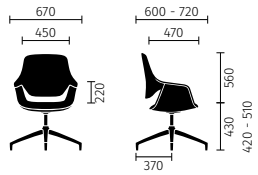

Afmetingen (alle afmetingen in mm)

4-teens voet op glijders

Lage rugleuning