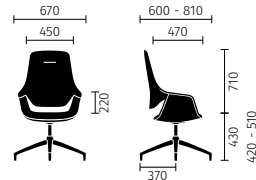

Middelhoge rugleuning