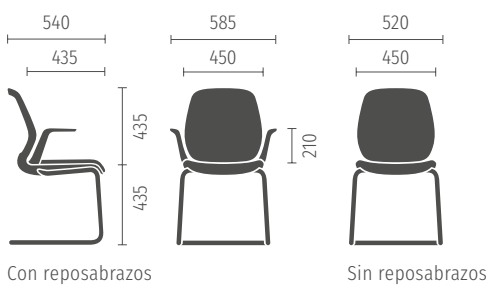

Silla para visitas (basculante)