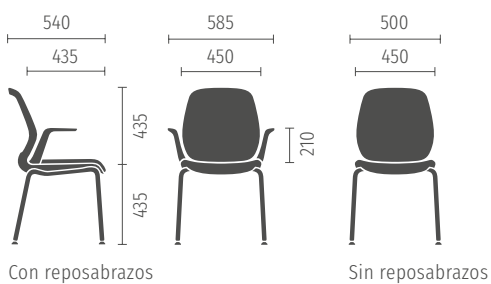

Silla para visitas (4 patas)