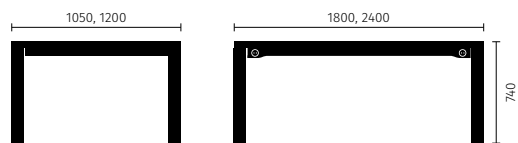

Dimensioni (tutte le dimensioni in mm)

Un pezzo