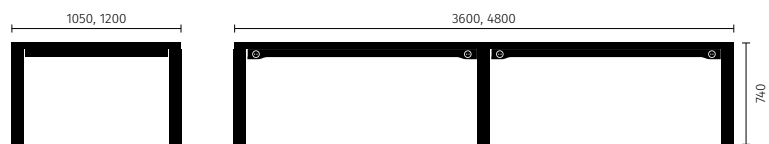

Due pezzi

Colori

Impiallacciatura

Accessori