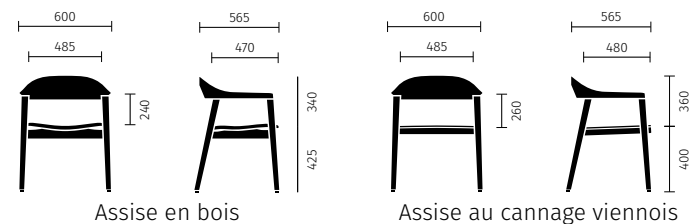

Caractéristiques

- Le bois est issu de la sylviculture durable.
- La hauteur de l'assise convient pour s'asseoir derrière une table.
- Le produit répond à des objectifs élevés en matière de design, d'esthétique et de qualité.
- Fluidité et clarté des contours, organiques et fluides caractérisent se:café wooden chair.

Options/accessoires

- L'assise est soit en bois moulé, soit tendue de cannage viennois.
- La chaise en bois massif avec assise plaquée existe avec une hauteur d'assise de 425 mm.
- La chaise au cannage viennois existe avec une hauteur d'assise de 400 mm.
- Pour le modèle avec assise en bois moulé, il existe un coussin proposé en option, qui peut être remplacé ou mis à niveau par le client.

En savoir plus sur se:café wooden chair

- [🔗 Site web](#)
- [🔗 Mode d'emploi](#)
- [🔗 Données CAD](#)

Dimensions (toutes les dimensions en mm)