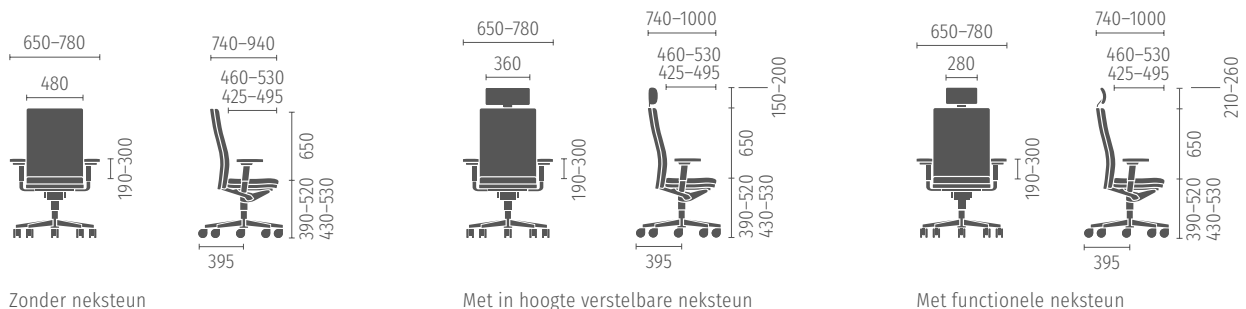

UITVOERINGEN

Zonder neksteun

Met in hoogte verstelbare neksteun

Met functionele neksteun