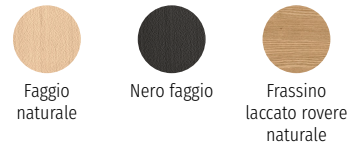

Per saperne di più se:café soft chair

[🔗](#) Sito web

[🔗](#) Dati CAD

Dimensioni (tutte le dimensioni in mm)

Con braccioli

Senza braccioli

Colori

Struttura in legno a 4 gambe