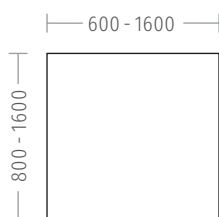

## Misure

La dimensione giusta per ogni esigenza: altezza e larghezza di se:screen possono essere progettate con precisione millimetrica.

Profondità standard: 30 mm  
Tutte le misure in mm