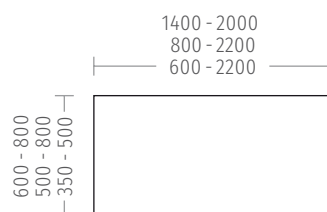

## Varianti

Design sottile e ben congegnato: se:screen si integra facilmente negli ambienti e sui tavoli.

Fissaggio al tavolo o sotto il tavolo

come pannello divisorio o autoportante

## Misure

La dimensione giusta per ogni esigenza: altezza e larghezza di se:screen possono essere progettate con precisione millimetrica.

Profondità standard: 30 mm  
Tutte le misure in mm