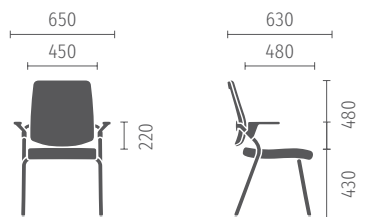

black dot (model volgens DIN-norm EN 1335-1:2023 type A)

black dot

black dot net

black dot 24

black dot air

black dot+/black dot+ ID

Vierpoot

Sledemodellen