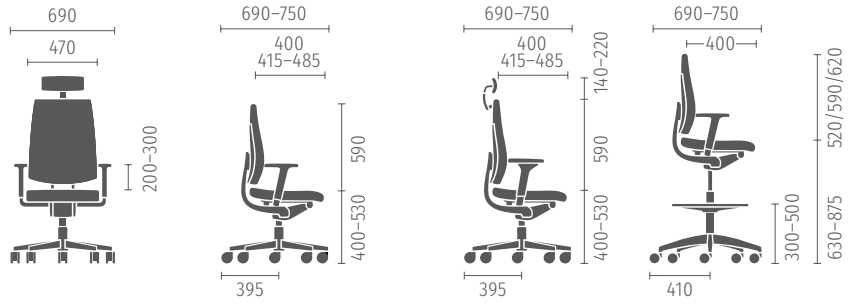

Onderstel

Frame en armleuningen

black dot (model volgens DIN-norm EN 1335-1:2023 type A)

black dot

black dot net

black dot 24

black dot air

black dot+/black dot+ ID