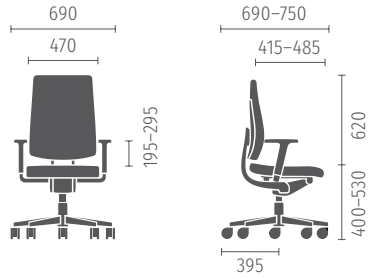

black dot (model volgens DIN-norm EN 1335-1:2023 type A)