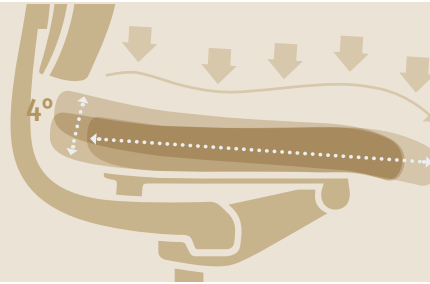

Daarom black dot

Uniek:

schuifzitting met 5 zones en individueel instelbare zitneiging zorgen voor perfecte ergonomie en drukverdeling, onafhankelijk van de zitdiepte