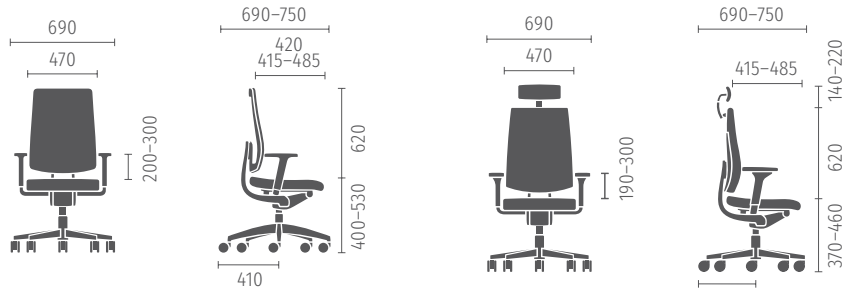

Onderstel

Frame en armleuningen

black dot (model volgens DIN-norm EN 1335-1:2023 type A)

black dot

black dot net

black dot 24

black dot air

black dot+/black dot+ ID