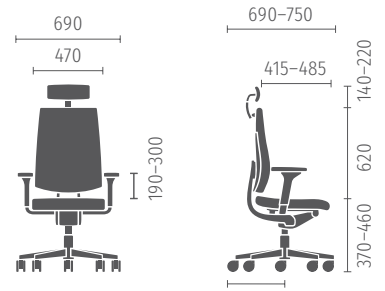

Onderstel

Frame en armleuningen

black dot (model volgens DIN-norm EN 1335-1:2023 type A)

black dot

black dot net

black dot 24

black dot air

black dot+/black dot+ ID