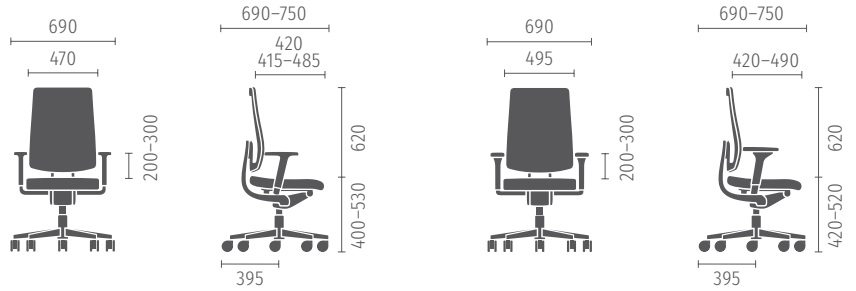

Onderstel

Frame en armleuningen

black dot (model volgens DIN-norm EN 1335-1:2023 type A)

black dot

black dot net

black dot 24

black dot air

black dot+/black dot+ ID