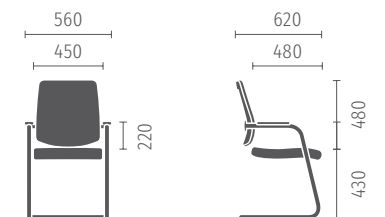

Sledemodellen