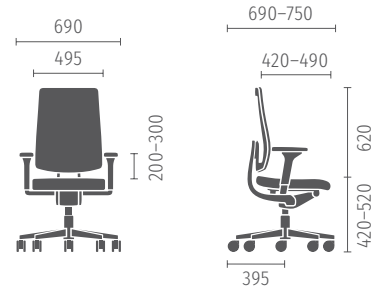

Onderstel

Frame en armleuningen

black dot (model volgens DIN-norm EN 1335-1:2023 type A)

black dot

black dot net

black dot 24

black dot air

black dot+/black dot+ ID