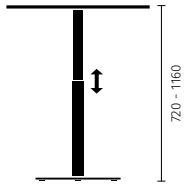

Per saperne di più se:assist

- 🔗 [Sito web](#)
- 🔗 [Dati CAD](#)
- 🔗 [Configuratore del prodotto](#)

Dimensioni (tutte le dimensioni in mm)

Base a disco e colonna, base a razze e colonna

Altezza fissa con colonna singola e base a disco

Altezza fissa con colonna doppia e basi a disco (forma a barca)

Tavolo lift con base a disco

Tavolo lift con base a razze su rotelle

Forme dei piani

Forme dei piani colonna doppia

Colori

Piano del tavolo [↗](#) Ulteriori opzioni di scelta

Base a disco e colonna ad altezza fissa

Base a razze e colonna per tavolo lift

		Variante	Altezza fissa con colonna singola			Altezza fissa con colonna doppia (forma a barca)		Tavolo lift		
		Base del tavolo	rotonda	smussata	Diner	rotonda	smussata	rotonda	smussata	Razze su rotelle
Piano del tavolo	rotonda	600	■	■						
		700	■	■						
		800	■	■				■	■	■
		900	■	■				■	■	■
		1000	■	■				■	■	
		1100	■	■						
		1200	■	■						
		1300	□							
		1400	□							
		1500	□							
		1600	□							
	smussata	600	■	■						
		700	■	■						
		800	■	■				■	■	■
		900	■	■				■	■	■
		1000	■	■						
		1200 × 700			■					
		1200 × 800				■				
		2000 × 1000					■	■		
		2400 × 1200					■	■		
	piazza	600	■	■						
		700	■	■						
		800	■	■				■	■	■
		900	■	■				■	■	■
		1000	■	■						
	Segmento circolare	1000 (800)	■							
		1100 (900)	■							
		1200 (1000)	■							

□ solo per tavoli di altezza 680 e 740 mm

Tutte le misure in mm