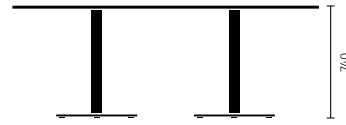

Per saperne di più se:assist

- 🔗 [Sito web](#)
- 🔗 [Dati CAD](#)
- 🔗 [Configuratore del prodotto](#)

Dimensioni (tutte le dimensioni in mm)

Base a disco e colonna, base a razze e colonna

Altezza fissa con colonna singola e base a disco

Altezza fissa con colonna doppia e basi a disco (forma a barca)

Tavolo lift con base a disco

Tavolo lift con base a razze su rotelle

Forme dei piani

Forme dei piani colonna doppia

Colori

Piano del tavolo [↗](#) Ulteriori opzioni di scelta

Base a disco e colonna ad altezza fissa

Base a razze e colonna per tavolo lift

		Variante	Altezza fissa con colonna singola			Altezza fissa con colonna doppia (forma a barca)		Tavolo lift		
		Base del tavolo	rotonda	smussata	Diner	rotonda	smussata	rotonda	smussata	Razze su rotelle
Piano del tavolo	rotonda	600	■	■						
		700	■	■						
		800	■	■				■	■	■
		900	■	■				■	■	■
		1000	■	■				■	■	
		1100	■	■						
		1200	■	■						
		1300	□							
		1400	□							
		1500	□							
		1600	□							
	smussata	600	■	■						
		700	■	■						
		800	■	■				■	■	■
		900	■	■				■	■	■
		1000	■	■						
		1200 × 700			■					
		1200 × 800				■				
		2000 × 1000					■	■		
		2400 × 1200					■	■		
	piazza	600	■	■						
		700	■	■						
		800	■	■				■	■	■
		900	■	■				■	■	■
		1000	■	■						
	Segmento circolare	1000 (800)	■							
		1100 (900)	■							
		1200 (1000)	■							