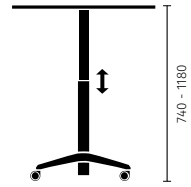

Opzioni/accessori

- Sono disponibili le seguenti versioni del piano del tavolo: 19 mm e pannello truciolare da 25 mm della collezione di superfici Sedus.
- Per alcune misure è prevista la possibilità di elettrificazione con passaggio cavi e passaggio cavi nascosto attraverso il montante.
- A richiesta è possibile scegliere un piano tavolo in CDF con bordo smussato, che emana qualità e accoglienza.

Per saperne di più se:assist

- 🔗 [Sito web](#)
- 🔗 [Dati CAD](#)
- 🔗 [Configuratore del prodotto](#)

Dimensioni (tutte le dimensioni in mm)

Base a disco e colonna, base a razze e colonna

Altezza fissa con colonna singola e base a disco

Altezza fissa con colonna doppia e basi a disco (forma a barca)

Tavolo lift con base a disco

Tavolo lift con base a razze su rotelle

Forme dei piani

Forme dei piani colonna doppia

Colori

Piano del tavolo [↗](#) Ulteriori opzioni di scelta

Base a disco e colonna ad altezza fissa

Base a razze e colonna per tavolo lift

		Variante	Altezza fissa con colonna singola			Altezza fissa con colonna doppia (forma a barca)		Tavolo lift		
		Base del tavolo	rotonda	smussata	Diner	rotonda	smussata	rotonda	smussata	Razze su rotelle
Piano del tavolo	rotonda	600	■	■						
		700	■	■						
		800	■	■				■	■	■
		900	■	■				■	■	■
		1000	■	■				■	■	
		1100	■	■						
		1200	■	■						
		1300	□							
		1400	□							
		1500	□							
		1600	□							
	smussata	600	■	■						
		700	■	■						
		800	■	■				■	■	■
		900	■	■				■	■	■
		1000	■	■						
		1200 × 700			■					
		1200 × 800				■				
		2000 × 1000					■	■		
		2400 × 1200					■	■		
	piazza	600	■	■						
		700	■	■						
		800	■	■				■	■	■
		900	■	■				■	■	■
		1000	■	■						
	Segmento circolare	1000 (800)	■							
		1100 (900)	■							
		1200 (1000)	■							