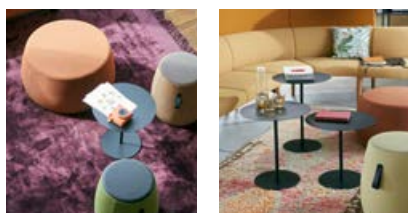

sedus

se:tea

*Table d'appoint
multi-usages*

se:tea - TABLE D'APPOINT MULTI-USAGES

Élégance et sobriété

Silhouette épurée, formes élégantes, design classique – ainsi se présente se:tea, la table d'appoint multi-usages déclinée en noir. Sa finesse et son concept en trois hauteurs différentes font d'elle un meuble idéal dans tout espace de travail ou coin détente – seule ou accompagnée. Robuste et stable, se:tea permet de poser ordinateur portable, téléphone mobile et autres objets.

Polyvalente

se:tea est le parfait complément pour meubler les lounges, les zones centrales ou les work cafés – une solution d'appoint décorative qui attire le regard et s'avère pratique pour poser une tasse, un ordinateur portable ou un téléphone mobile.

Seule ou combinée – se:tea trouve toujours sa place

Filigrane

Ses formes épurées et son plateau de seulement 2 mm d'épaisseur en font une table très légère. D'un noir intemporel, noble et élégante, se:tea est facile à combiner avec d'autres meubles.

Design épuré, d'un noir intemporel

Légère

Avec son faible poids et le peu de matière utilisée, se:tea est simple et rapide à déplacer. Ses patins en feutre permettent de la bouger rapidement.

Trois hauteurs différentes et poids réduit