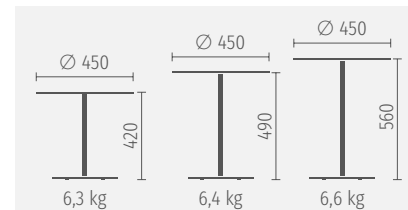

Da solo o in combinazione, se:tea risulta sempre una soluzione ottimale

Essenziale

Grazie al suo linguaggio formale essenziale e allo spessore del piano di soli 2 mm, il tavolo risulta molto leggero. Grazie al nero senza tempo, se:tea ha un aspetto elegante e può essere abbinato ad altri arredi.

Tre diverse altezze e un peso minimo