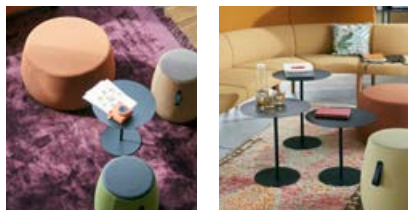

sedus

se:tea

Tavolino universale

se:tea - TAVOLINO UNIVERSALE

Eleganza essenziale

Estetica sottile, fattura elegante, design senza tempo: in una parola se:tea, il tavolino nero universale. Grazie alle dimensioni ridotte e al design in tre diverse altezze, si inserisce perfettamente in ogni area di lavoro e zona di relax, sia singolarmente che come set. Solido e stabile, se:tea offre spazio per riporre laptop, telefono cellulare e altri oggetti.

Flessibilità

se:tea è il complemento perfetto per le aree lounge, le zone centrali o i work café. Come soluzione decorativa, il tavolino funge sia da richiamo visivo che da appoggio per tazze, PC portatili o il cellulare.

Da solo o in combinazione, se:tea risulta sempre una soluzione ottimale

Essenziale

Grazie al suo linguaggio formale essenziale e allo spessore del piano di soli 2 mm, il tavolo risulta molto leggero. Grazie al nero senza tempo, se:tea ha un aspetto elegante e può essere abbinato ad altri arredi.

Design sottile in nero senza tempo

Leggero

Grazie all'uso minimo di materiali e al peso complessivo ridotto, se:tea può essere riposizionato rapidamente e con facilità. I piedini in feltro agevolano lo spostamento.