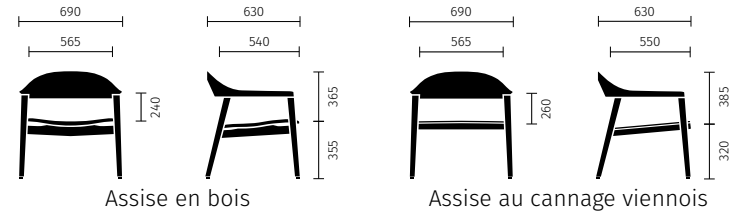

Caractéristiques

- Le bois est issu de la sylviculture durable.
- La hauteur lounge avec une plus grande inclinaison de l'assise convient à la détente.
- Le produit répond à des objectifs élevés en matière de design, d'esthétique et de qualité.
- Fluidité et clarté des contours, organiques et fluides caractérisent se:café wooden lounge chair.

Options/accessoires

- L'assise est soit en bois moulé, soit tendue de cannage viennois.
- La chaise en bois massif avec assise plaquée existe avec une hauteur d'assise de 355 mm.
- La chaise au cannage viennois existe avec une hauteur d'assise de 320 mm.
- Pour le modèle avec assise en bois moulé, il existe un coussin proposé en option, qui peut être remplacé ou mis à niveau par le client.

En savoir plus sur se:café wooden lounge chair

- 🔗 [Site web](#)
- 🔗 [Mode d'emploi](#)
- 🔗 [Données CAD](#)

Dimensions (toutes les dimensions en mm)