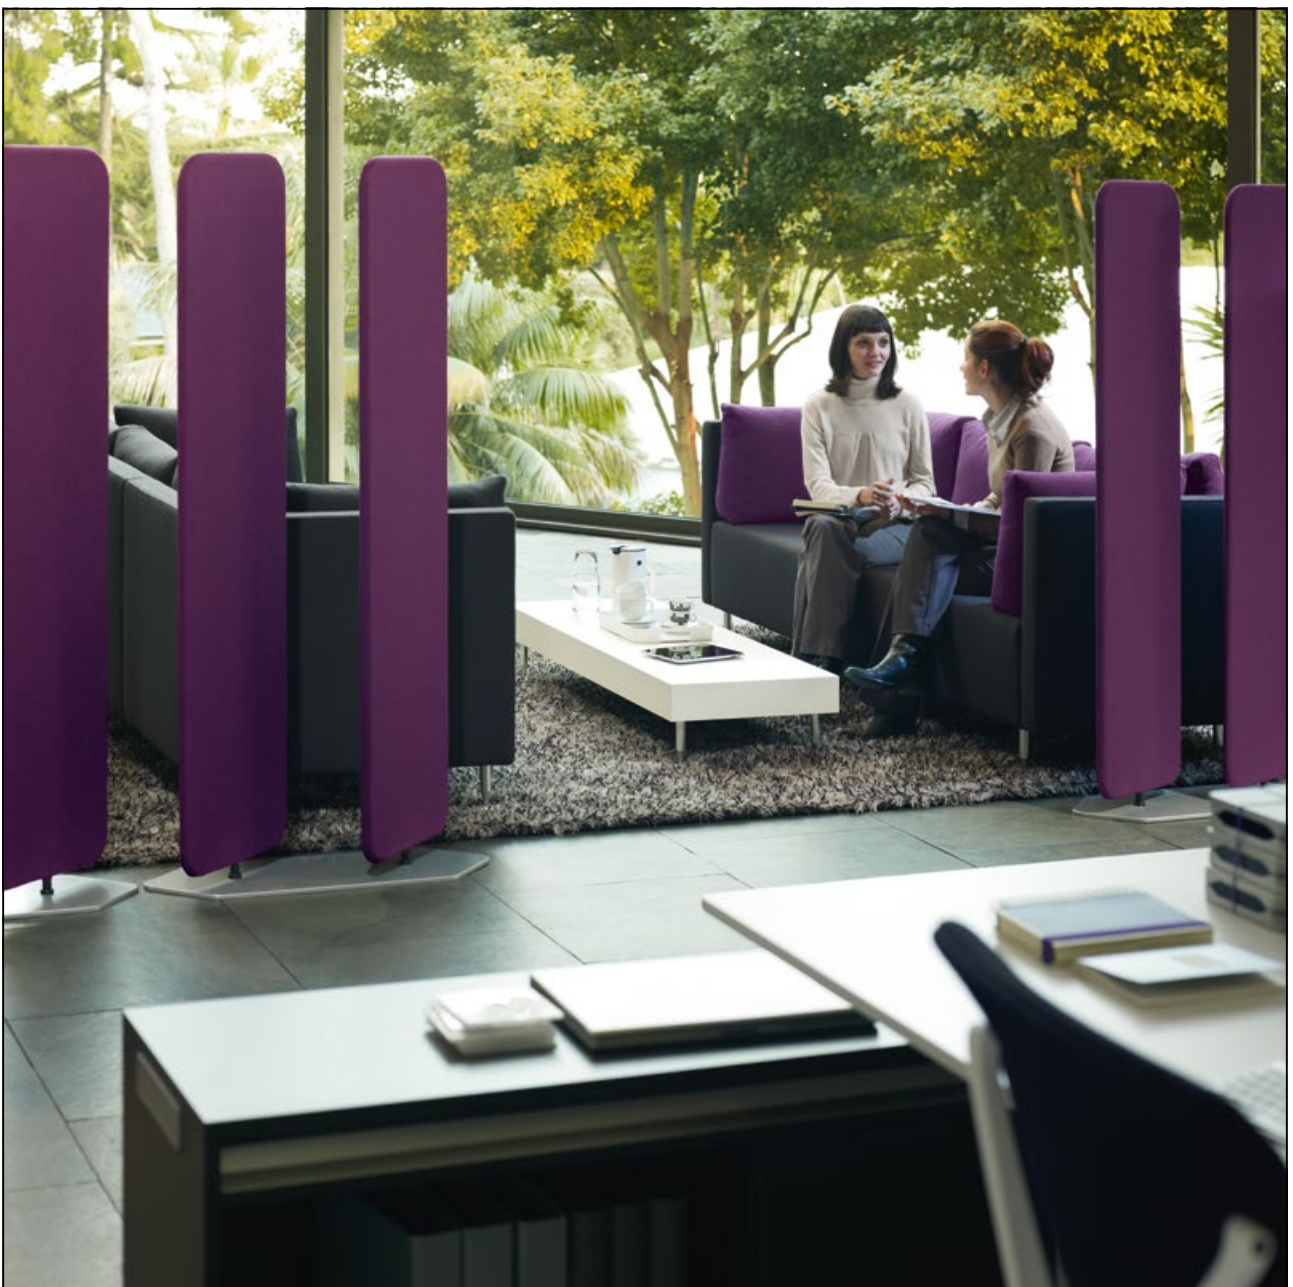

Élément de séparation
viswall

Protection visuelle et délimitation de l'espace avec Sedus viswall.

En haut : Les deux lamelles peuvent pivoter indépendamment l'une de l'autre.
En bas : Configurations multiples facilement réalisables avec plusieurs éléments.

viswall allie avec harmonie le besoin de concilier des espaces ouverts avec la nécessité de disposer de zones de confidentialité propices à la concentration. C'est pourquoi le système « Sedus viswall » a été conçu comme élément de protection visuelle à deux battants composé de lamelles pivotantes fixées sur un socle stable. Le fait de pouvoir tourner les battants revêtus de tissu permet de créer au besoin un espace légèrement transparent, accessible aux regards ou entièrement cloisonné. Grâce aux extrémités en biseau du socle, les modules peuvent être alignés, disposés dans différentes directions ou en quinconce. Design : speziell®