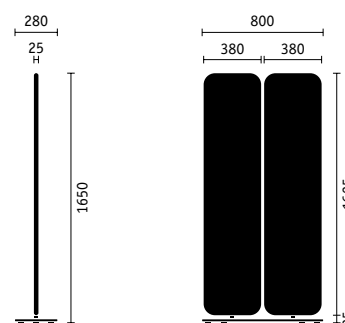

Élément de séparation
viswall

Protection visuelle et délimitation de l'espace avec Sedus viswall.

En haut : Les deux lamelles peuvent pivoter indépendamment l'une de l'autre.
En bas : Configurations multiples facilement réalisables avec plusieurs éléments.

viswall allie avec harmonie le besoin de concilier des espaces ouverts avec la nécessité de disposer de zones de confidentialité propices à la concentration. C'est pourquoi le système « Sedus viswall » a été conçu comme élément de protection visuelle à deux battants composé de lamelles pivotantes fixées sur un socle stable. Le fait de pouvoir tourner les battants revêtus de tissu permet de créer au besoin un espace légèrement transparent, accessible aux regards ou entièrement cloisonné. Grâce aux extrémités en biseau du socle, les modules peuvent être alignés, disposés dans différentes directions ou en quinconce. Design : speziell®