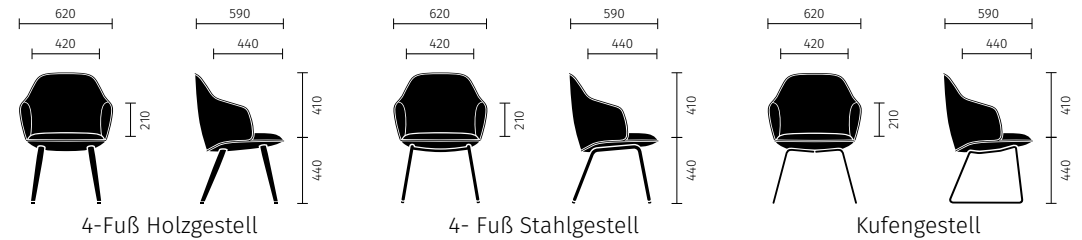

Merkmale

- Der vollgepolsterte Schalenstuhl hat eine Sitzhöhe von 445 mm sowie einen Sitzwinkel für aufrechtes Sitzen am Tisch.
- Ein prägnantes Designelement ist die wählbare Polsteroptik (streng oder leger).
- Ein prägnantes Designelement ist die umlaufende Ziernaht mit doppelt abgesteppter Nahtfahne: Die Innen- bzw. Außen-seite besteht aus dem jeweils verwendeten Bezugsmaterial und die Garnfarben folgen der jeweils gewählten Bezugsfarbe.
- Klare, organische und fließende Konturen zeichnen das Produkt aus.

Optionen/Zubehör

- Es stehen drei Gestell-Varianten zur Verfügung: 4-Fuß Holzgestell, 4-Fuß Stahlgestell und Kufengestell.
- Es ist ein nachträglicher Austausch von Einzelteilen möglich.
- se:café soft chair ist wahlweise mit oder ohne Armlehnen erhältlich.
- Die drei Polsterbezüge können unabhängig voneinander konfiguriert werden: Sitzpolster, Lehnenpolster innen und Lehnenpolster außen.

Mehr zu se:café soft chair

- [↗ Webseite](#)
- [↗ CAD-Daten](#)

Dimensionen (alle Maße in mm)

Mit Armlehnen

Ohne Armlehnen

Farben

4-Fuß Holzgestell

4-Fuß Stahlgestell, Kufengestell