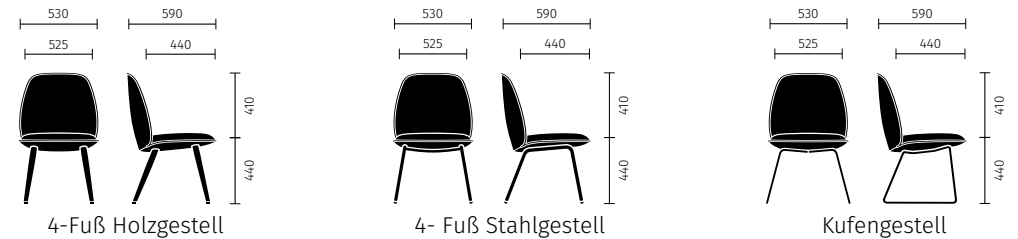

Merkmale

- Der vollgepolsterte Schalenstuhl hat eine Sitzhöhe von 445 mm sowie einen Sitzwinkel für aufrechtes Sitzen am Tisch.
- Ein prägnantes Designelement ist die wählbare Polsteroptik (streng oder leger).
- Ein prägnantes Designelement ist die umlaufende Ziernaht mit doppelt abgesteppter Nahtfahne: Die Innen- bzw. Außen-seite besteht aus dem jeweils verwendeten Bezugsmaterial und die Garnfarben folgen der jeweils gewählten Bezugsfarbe.
- Klare, organische und fließende Konturen zeichnen das Produkt aus.

Optionen/Zubehör

- Es stehen drei Gestell-Varianten zur Verfügung: 4-Fuß Holzgestell, 4-Fuß Stahlgestell und Kufengestell.
- Es ist ein nachträglicher Austausch von Einzelteilen möglich.
- se:café soft chair ist wahlweise mit oder ohne Armlehnen erhältlich.
- Die drei Polsterbezüge können unabhängig voneinander konfiguriert werden: Sitzpolster, Lehnenpolster innen und Lehnenpolster außen.

Mehr zu se:café soft chair

- [↗ Webseite](#)
- [↗ CAD-Daten](#)

Dimensionen (alle Maße in mm)

Mit Armlehnen

Ohne Armlehnen

Farben

4-Fuß Holzgestell

4-Fuß Stahlgestell, Kufengestell