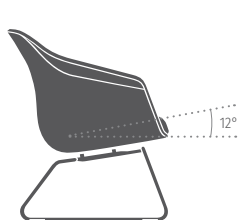

Los modelos bajos son ideales para zonas lounge y de recepción. Relajarse es así cosa de un abrir y cerrar de ojos y los breves momentos de espera se convierten en un bienvenido descanso.

Los modelos en altura de mesa son perfectos para zonas de reuniones informales o cómodos puestos de trabajo en equipo. De este modo, el intercambio de ideas es más fluido. En el modelo con base de radios de aluminio, la silla también es giratoria, por lo que ofrece más flexibilidad.

se:lounge light en altura de mesa
por ejemplo, para salas de reuniones
o puestos de trabajo en equipo

ERGONOMÍA

Forma y material para mayor comodidad

se:lounge light convence tanto visualmente como por sus propiedades ergonómicas. La carcasa de fieltro de PET está hecha de una sola pieza y cuenta con una curvatura lumbar integrada. El acolchado del asiento cuenta con una cómoda cavidad de asiento y un reborde delantero ligeramente inclinado hacia abajo. Además, las alas reposabrazos, que forman el acabado lateral, permiten un descanso relajado de los brazos. Opcionalmente, se puede elegir un acolchado para el respaldo que proporcione más comodidad.

Los ángulos de asiento también garantizan una experiencia agradable en todas las posiciones: a la altura lounge, el ángulo es de 12°, en las variantes de mesa, ascienden a 6° y 8,5° (en función de la base).

se:lounge light de altura lounge

se:lounge light en altura de mesa

1. El ergonómico acolchado con cavidad de asiento invita a sentarse cómodamente
2. Las alas reposabrazos proporcionan apoyo lateral y un suave alivio de la presión
3. La forma de la carcasa de fieltro de PET, estable y robusta, cuenta con una curvatura lumbar integrada
4. El acolchado de respaldo opcional ofrece aún más comodidad y confort
5. El borde del asiento ergonómicamente inclinado en la zona delantera permite sentarse cómodamente sin puntos de presión
6. Opcionalmente, la silla de carcasa puede elegirse sin alas reposabrazos, lo que la hace aún más compacta