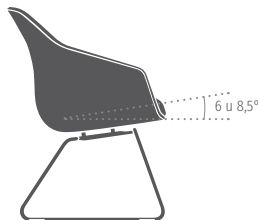

Los modelos bajos son ideales para zonas lounge y de recepción. Relajarse es así cosa de un abrir y cerrar de ojos y los breves momentos de espera se convierten en un bienvenido descanso.

Los modelos en altura de mesa son perfectos para zonas de reuniones informales o cómodos puestos de trabajo en equipo. De este modo, el intercambio de ideas es más fluido. En el modelo con base de radios de aluminio, la silla también es giratoria, por lo que ofrece más flexibilidad.

se:lounge light en altura de mesa
por ejemplo, para salas de reuniones
o puestos de trabajo en equipo

ERGONOMÍA

Forma y material para mayor comodidad

se:lounge light convence tanto visualmente como por sus propiedades ergonómicas. La carcasa de fieltro de PET está hecha de una sola pieza y cuenta con una curvatura lumbar integrada. El acolchado del asiento cuenta con una cómoda cavidad de asiento y un reborde delantero ligeramente inclinado hacia abajo. Además, las alas reposabrazos, que forman el acabado lateral, permiten un descanso relajado de los brazos. Opcionalmente, se puede elegir un acolchado para el respaldo que proporcione más comodidad.

Los ángulos de asiento también garantizan una experiencia agradable en todas las posiciones: a la altura lounge, el ángulo es de 12°, en las variantes de mesa, ascienden a 6° y 8,5° (en función de la base).

se:lounge light de altura lounge

se:lounge light en altura de mesa

1. El ergonómico acolchado con cavidad de asiento invita a sentarse cómodamente
2. Las alas reposabrazos proporcionan apoyo lateral y un suave alivio de la presión
3. La forma de la carcasa de fieltro de PET, estable y robusta, cuenta con una curvatura lumbar integrada
4. El acolchado de respaldo opcional ofrece aún más comodidad y confort
5. El borde del asiento ergonómicamente inclinado en la zona delantera permite sentarse cómodamente sin puntos de presión
6. Opcionalmente, la silla de carcasa puede elegirse sin alas reposabrazos, lo que la hace aún más compacta