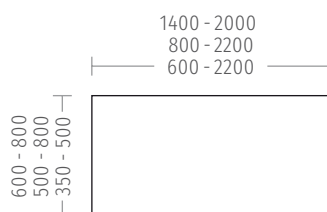

## Varianten

Slanke en geslaagde vormgeving: se:screen integreert probleemloos in ruimtes en aan tafels.

Bevestiging op de tafel of achter de tafel

Als scheidingswand of vrijstaand in de ruimte

## Afmetingen

Voor elk eis de geschikte afmeting: se:screen laat zich tot op de millimeter nauwkeurig in hoogte en breedte plannen.

Standaarddiepte: 30 mm  
Alle maataanduidingen in mm