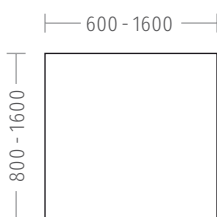

## Hoogte x breedte = passend

se:screen kan tot op de millimeter nauwkeurig  
worden gepland en geproduceerd

**Goed georganiseerd:** se:screen kan heel gemakkelijk worden aangevuld  
met **aflegbakje, notitievelenbakje en magneetbord**

## Afmetingen

Voor elk eis de geschikte afmeting: se:screen laat zich tot op de millimeter nauwkeurig in hoogte en breedte plannen.

Standaarddiepte: 30 mm  
Alle maataanduidingen in mm