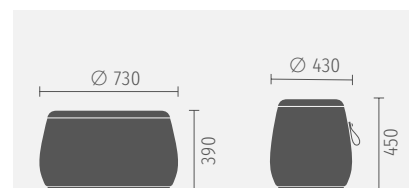

Twee formaten voor afwisseling bij het combineren